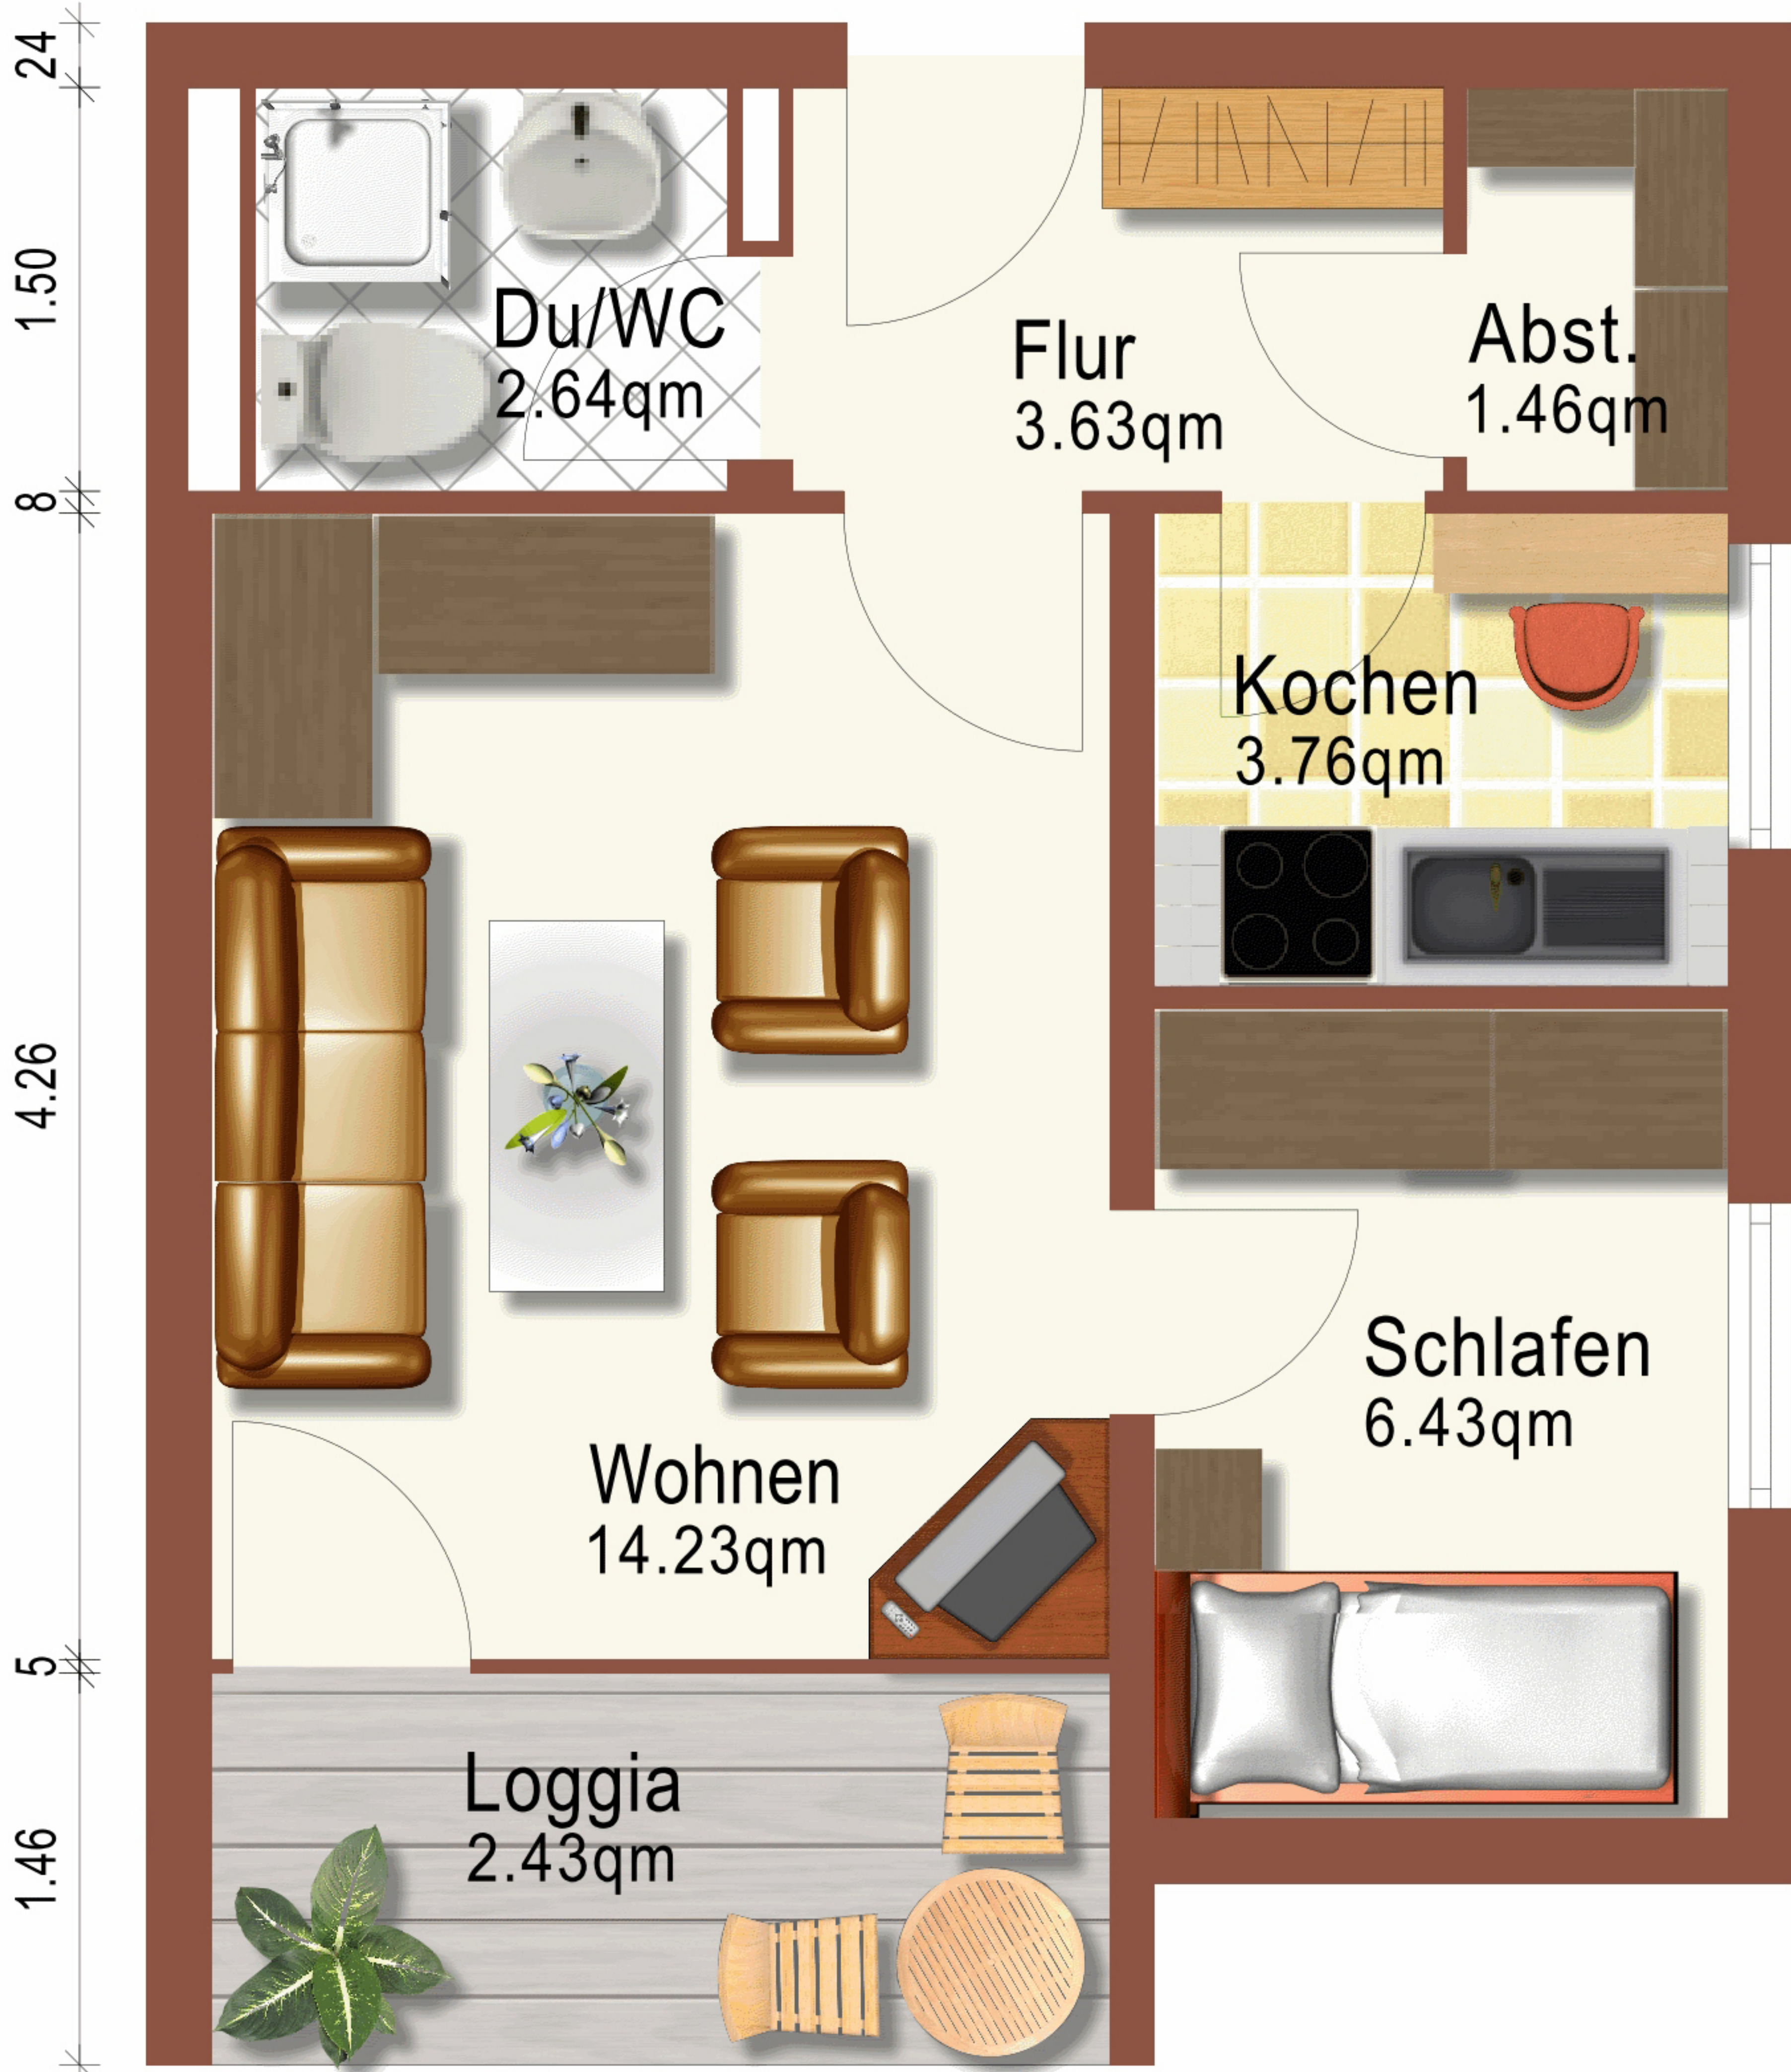

7.59

6.91

6.12

Geschwister de Haye'sche Stiftung

Karl-Härle-Str. 1-5
56075 Koblenz

Tel. 0261 / 501-0
Fax. 0261 / 501-203

info@dehaye.de
www.dehaye.de

Gesamtwohnfläche:
34.57qm