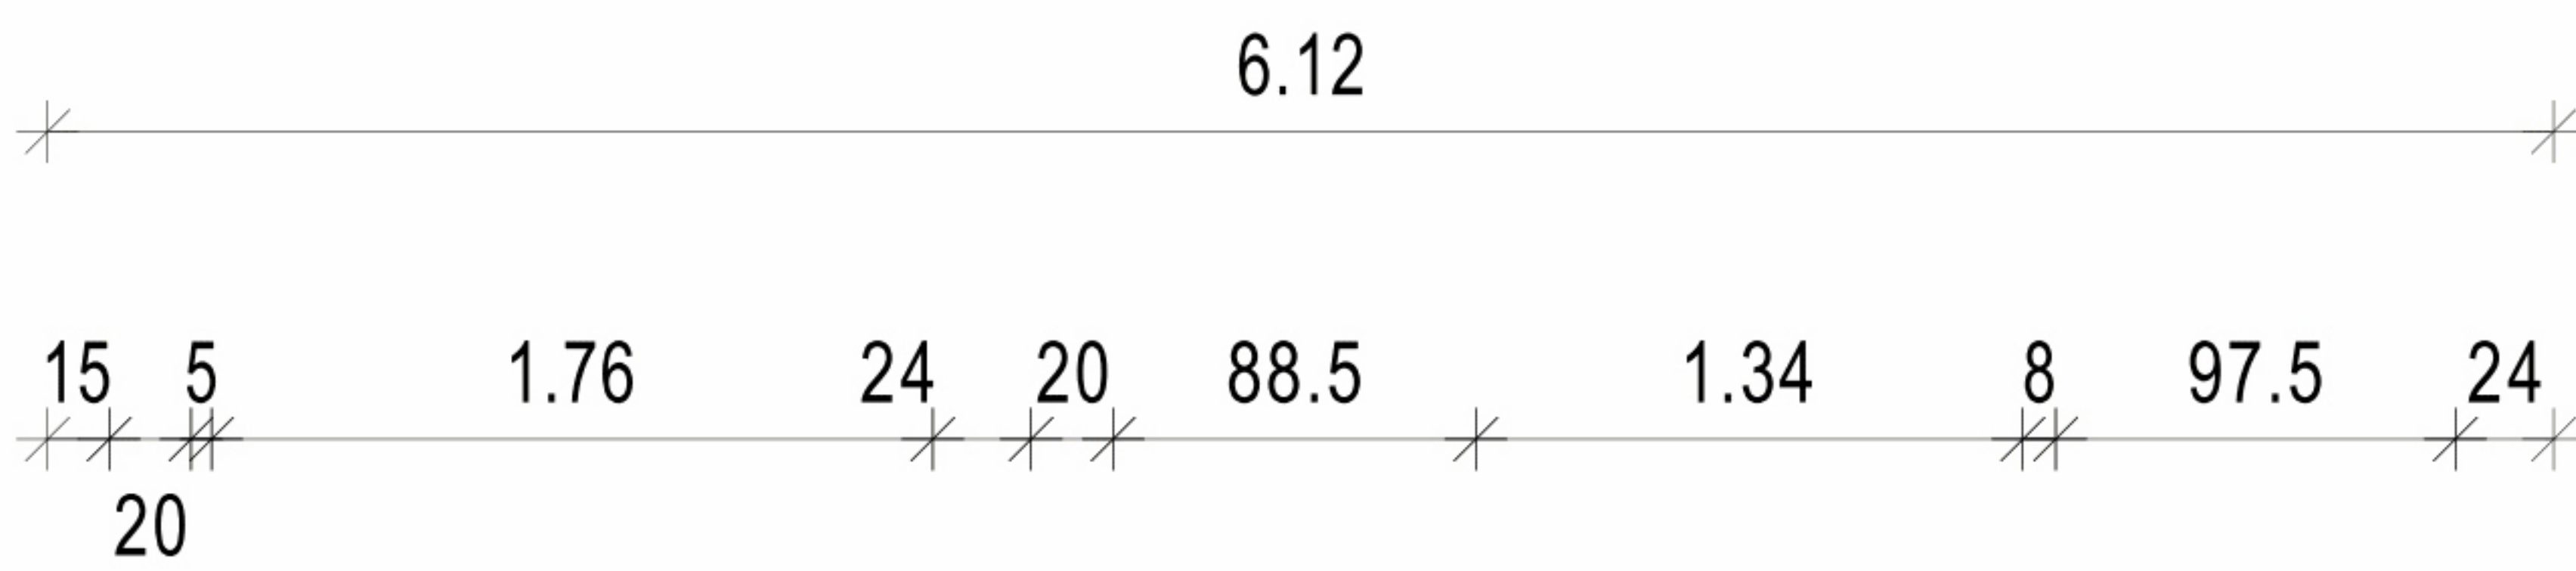

7.59

6.91

6.12

Geschwister de Haye'sche Stiftung

Karl-Härle-Str. 1-5
56075 Koblenz

Tel. 0261 / 501-0
Fax. 0261 / 501-203

info@dehaye.de
www.dehaye.de

Gesamtwohnfläche:
34.57qm